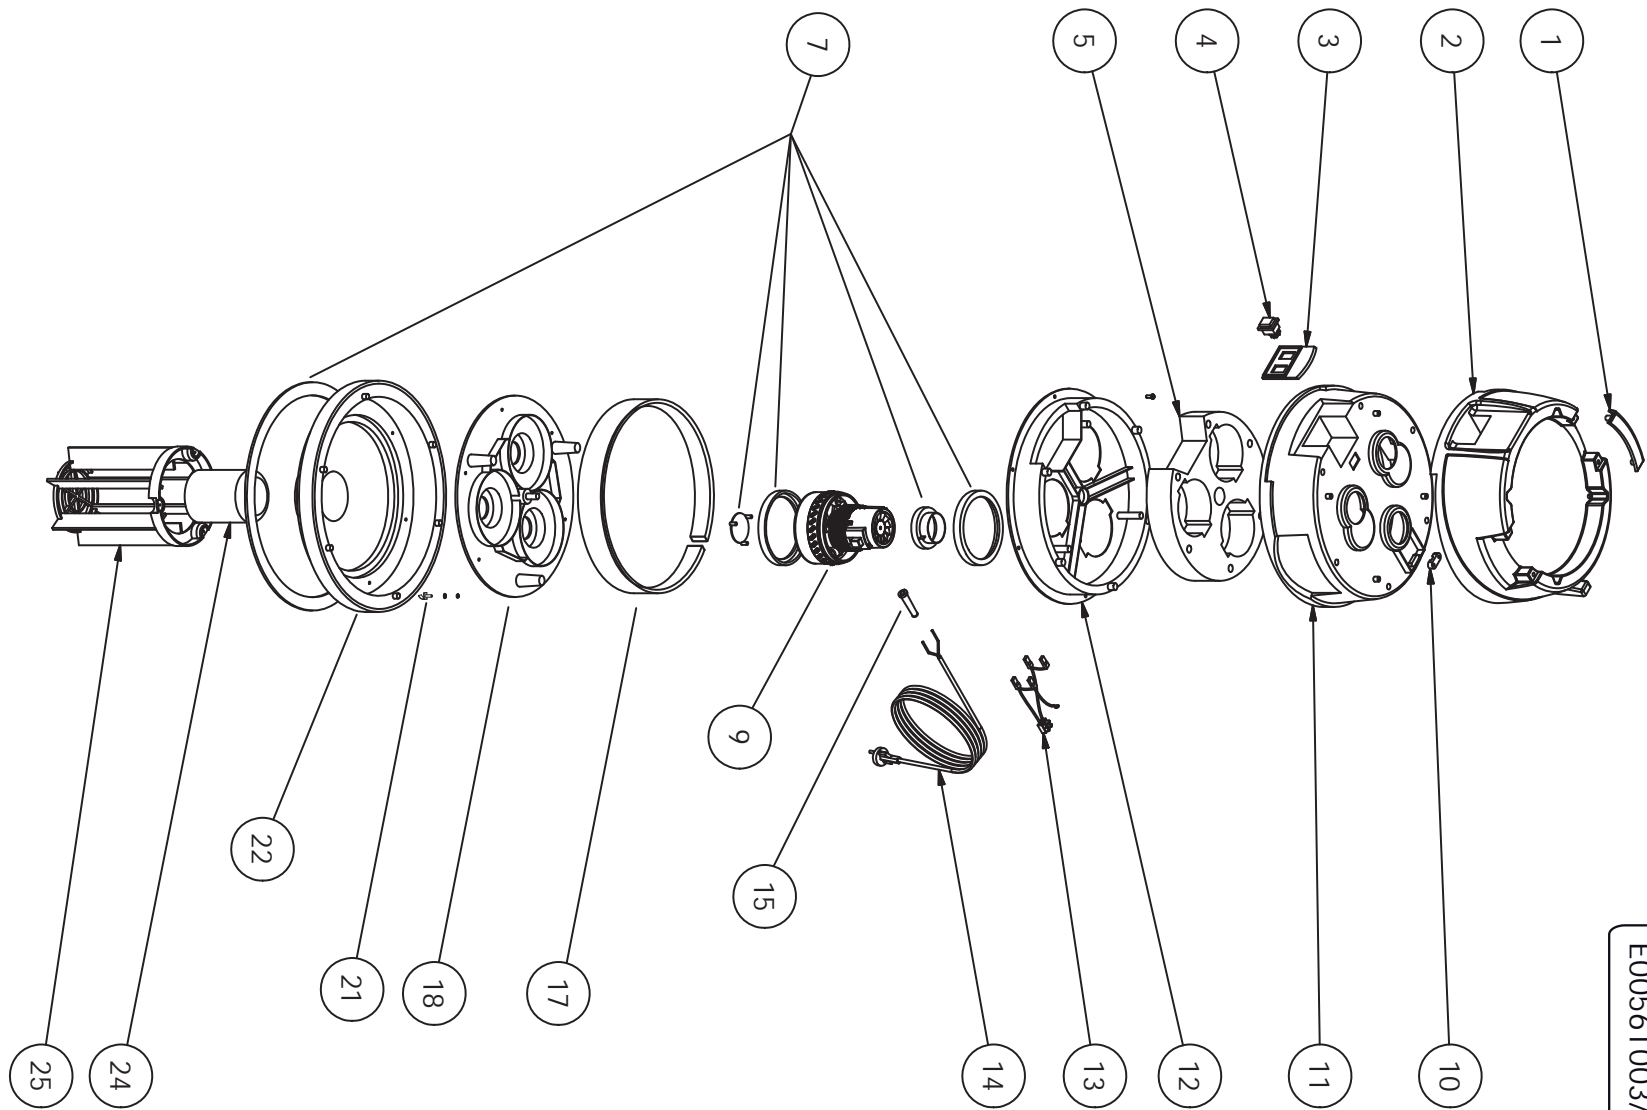

SMX 77 3-36 230V/50 Hz LAVOR PRO

Content filters: validity 14/09/2017

14/09/2017

0.056.0004 - SMX 77 3-36 230V/50 Hz LAVOR PRO.....	3
R00560004-1 - HEAD ASSEMBLY.....	4
Components index.....	6

Pos.	Code	Description
0	R00560004-1	HEAD ASSEMBLY

Code	Parts Table	Pos.	Q.ty
3.406.0031	R00560004-1	015	1
3.755.0069	R00560004-1	009	3
4.008.0277	R00560004-1	010	1
4.012.0217	R00560004-1	014	1
4.208.0069	R00560004-1	003	1
4.208.0071	R00560004-1	012	1
4.208.0072	R00560004-1	018	1
4.208.0075	R00560004-1	025	1
4.208.0096	R00560004-1	024	1
4.208.0293	R00560004-1	022	1
4.208.0388	R00560004-1	002	1
4.208.0389	R00560004-1	001	2
4.208.0399	R00560004-1	011	1
4.212.0025	R00560004-1	013	2
4.215.0015	R00560004-1	005	1
4.215.0126	R00560004-1	017	1
5.009.0538	R00560004-1	004	2
5.213.0001	R00560004-1	021	1
6.205.0070	R00560004-1	007	1